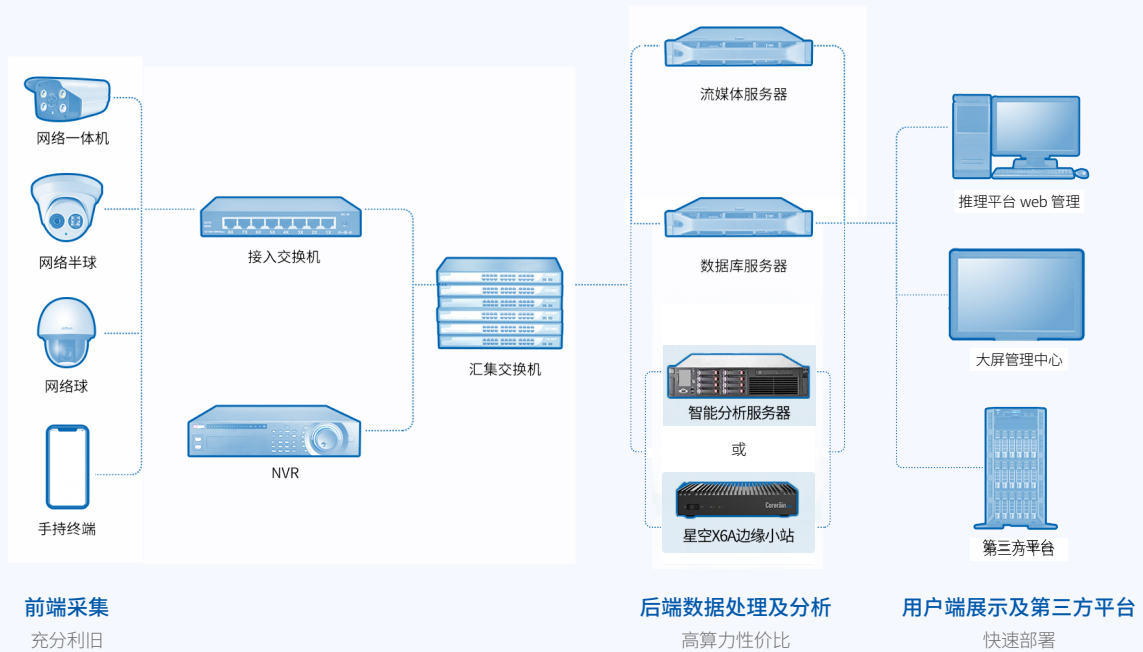

矿山行业智能视频分析解决方案

算法、算力、平台一体化，全方位保障矿山行业生产安全

高精度图像算法，满足化工行业智慧安全监管需求

AI 加速产品，高性能、低延时、高算力性价比

星云 AI 视觉分析平台，秒级预警、快速部署、高通用性

软硬一体的定制化安监解决方案

提供端到端快速部署

落地案例

1 广东某尾矿智能监管项目

传统矿山作业安全防护依赖人工巡检，为提升矿山安全管理效能，鲲云科技联合合作伙伴为广东某矿区提供矿山智慧监管平台，对危险区域闯入、皮带跑偏 / 异物、未佩戴安全帽等异常情况实时监测，及时发现风险并预警响应，提升矿区的安全生产智能化水平。

2 河北某煤矿智能化改造项目

鲲云科技为河北某煤矿提供算力、算法、平台一体化的智慧矿山安全生产管理平台，覆盖人员行为、设备状态、环境异常预警等 AI 视觉算法功能，实现关键岗位、重点部位重大安全风险的实时识别分析和快速响应，实现管理闭环，降低事故风险。