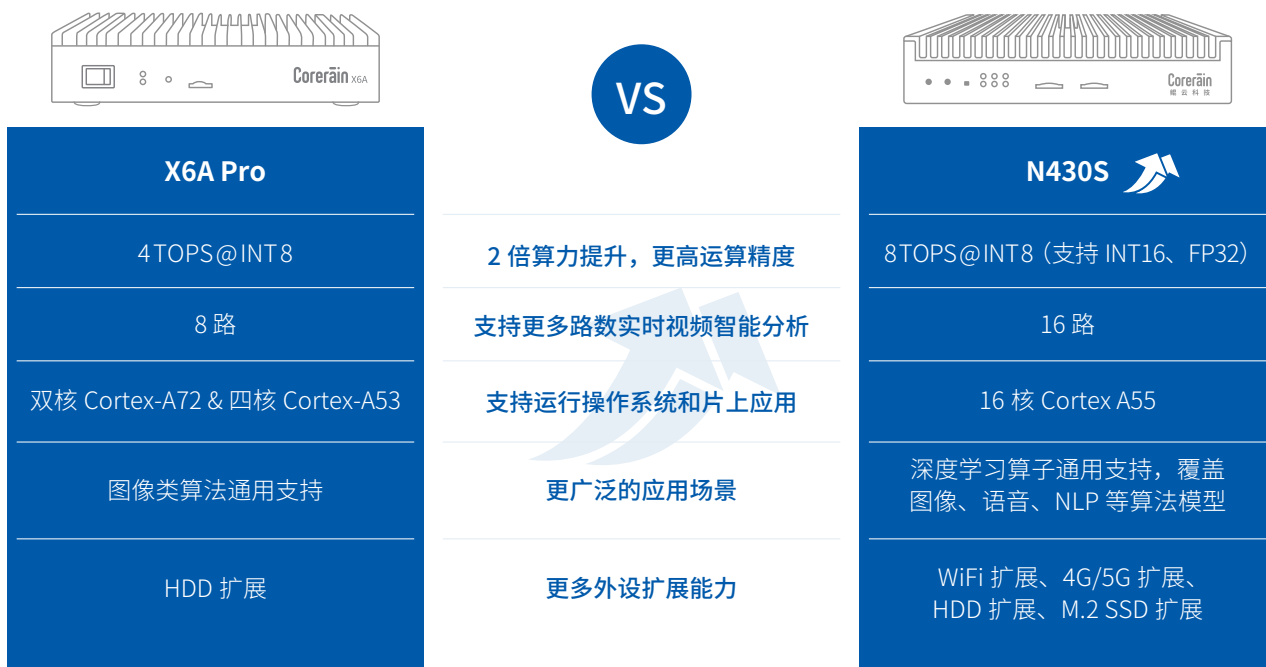

1 全新升级，身材更小，算力更强劲