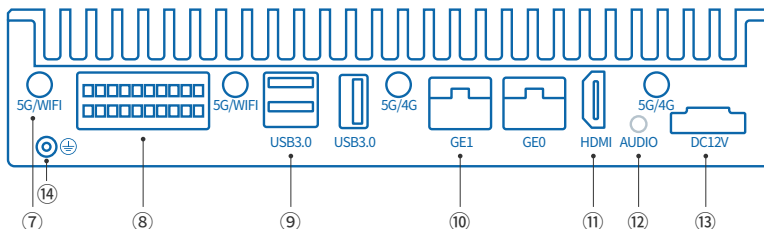

## 星空 N430S 边缘小站

Corerain  
鲲云科技

鲲云星空 N430S 边缘小站是一款面向多路边缘应用的智能计算盒子，搭载鲲云全新一代数据流 AI 芯片 CAISA 430 和 2×8 核 ARM Cortex-A55 处理器，可提供 8 TOPS 峰值算力，支持最高 16 路高清视频解码和实时智能分析。基于全球领先的数据流架构，星空 N430S 边缘小站高效利用芯片资源、扩展能力丰富、部署灵活，可广泛应用在智慧城市、智慧能源、智能制造、智慧安监等领域，满足用户多样化的系统应用和定制需求。

## 2 强大工具链，便捷高效二次开发

鲲云提供 RainBuilder 编译工具链，为星空 N430S 边缘小站实现端到端的模型部署。RainBuilder 编译工具链具有高易用性，主流算子支持和算子组合都可以通过软件配置来实现，支持算法应用快速部署。

### 4 接口信息

序号	接口
1	电源开关按钮
2	复位按钮
3	升级按钮
4	指示灯
5	mSD
6	SIM
7	SMA天线孔
8	凤凰端子集成接口
9	USB3.0
10	GE
11	HDMI
12	AUDIO
13	电源接口
14	接地孔