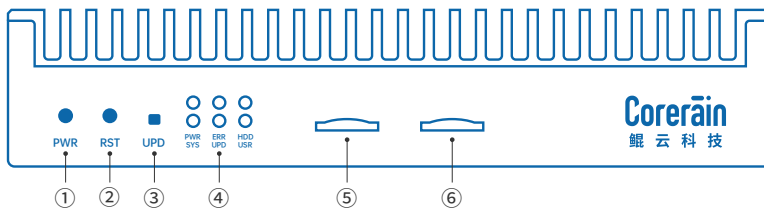

3 硬件参数

产品型号	N430S
芯片架构	可重构数据流架构
CPU	16核 ARM Cortex-A55@1.6GHz
操作系统	OpenEuler
AI 算力	8TOPS@INT8, 支持 INT16 和 FP32
图片 / 视频编解码能力	支持 16 路 H.264/H.265 1080p@25fps 解码; 支持 8 路 H.265 1080p@25fps 编码; 1080P @JPEG: 解码 400 张 / 秒, 编码 300 张 / 秒
系统内存	8GB
AI 内存	8GB
存储	64GB eMMC
可扩展功能	支持 WiFi 模块 (选配); 支持 4G/5G 模块 (M.2 B-Key); 支持 2.5" SATA 硬盘扩展; 支持 M.2 SSD 扩展 (M.2 M-Key)
外部接口	USB3.0×3, LAN×2, RS485×1, RS232×1, HDMI×1, Audio×1, DI/O×4, MicroSD×1, MicroSIM×1, Debug UART×1
电源规格	12VDC 5A
典型功耗	25W
散热方式	被动散热
尺寸	215mm X 200mm X 44mm (标准 1U 高度)
工作环境	工作温度 -20°C~60°C(有风环境); 工作湿度低于 95%

4 接口信息

序号	接口
1	电源开关按钮
2	复位按钮
3	升级按钮
4	指示灯
5	mSD
6	SIM
7	SMA天线孔
8	凤凰端子集成接口
9	USB3.0
10	GE
11	HDMI
12	AUDIO
13	电源接口
14	接地孔