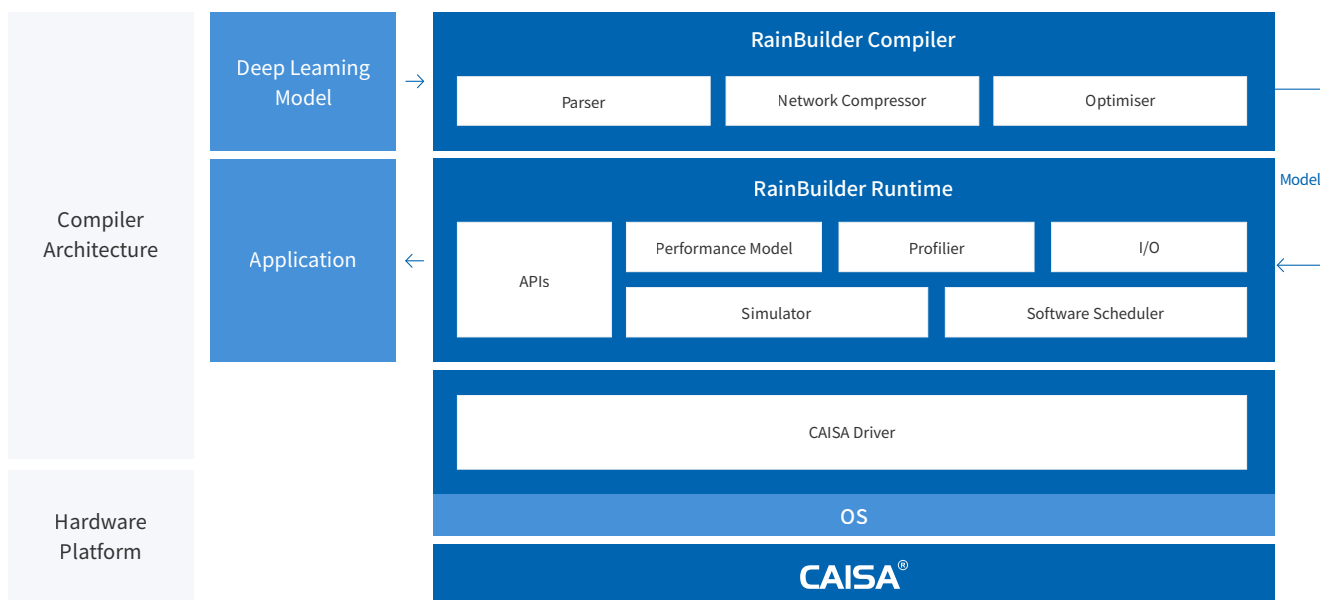

### 可扩展网络通讯，提供安全可靠的无线连接

支持4G/5G扩展  
支持2.4GHz/5GHz WiFi扩展

## 2 强大工具链，便捷高效二次开发

鲲云提供 RainBuilder 编译工具链，为星空 N430S 边缘小站实现端到端的模型部署。RainBuilder 编译工具链具有高易用性，主流算子支持和算子组合都可以通过软件配置来实现，支持算法应用快速部署。