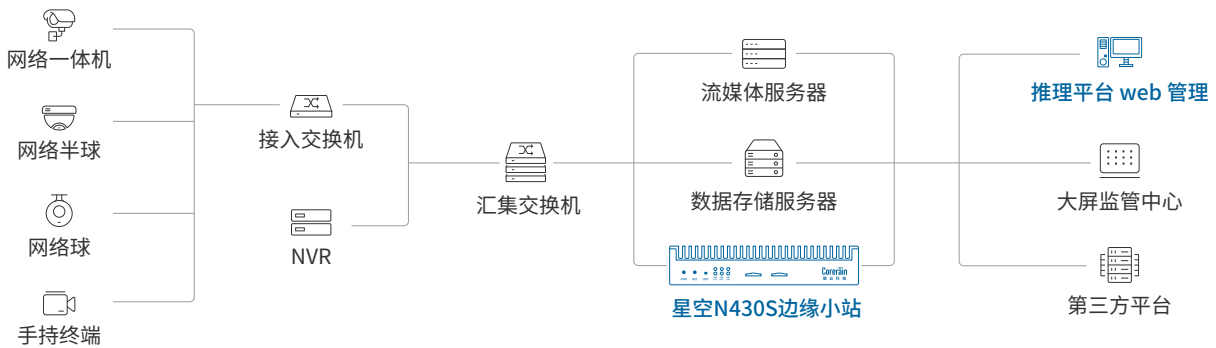

6 无需改变组网架构，充分利旧，端到端快速部署

深圳鲲云信息科技有限公司

商务合作: contact@corerain.com
销售联络: sales@corerain.com

联系电话: 4009-606-596
联系地址: 深圳市福田区河套深港科技创新合作区长富金茂大厦 14 层